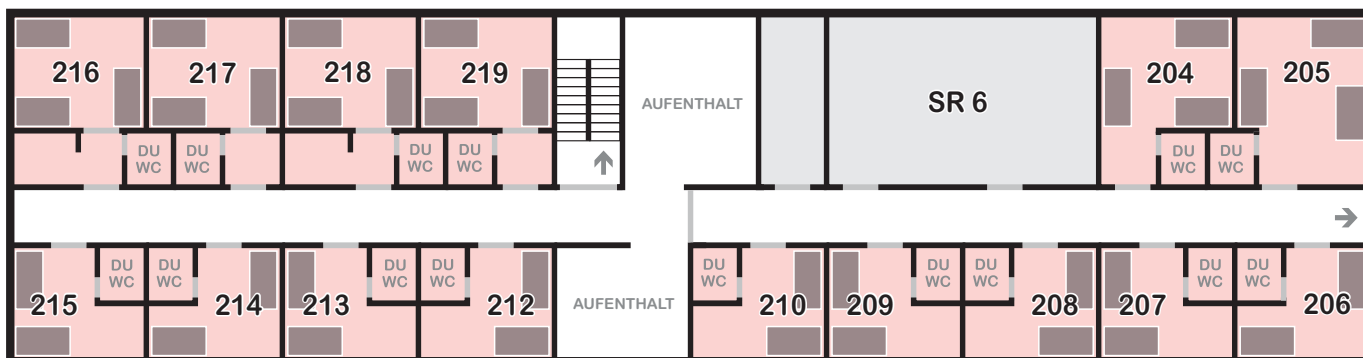

2. Obergeschoss (Zimmer 306-315 je eine Aufbettung möglich)

1. Obergeschoss (Zimmer 206-215 je eine Aufbettung möglich)

Erdgeschoss (Zimmer 112-119 Jugendbereich; Zimmer 106-109 je eine Aufbettung möglich)

Doppelstockbett

Einzelbett