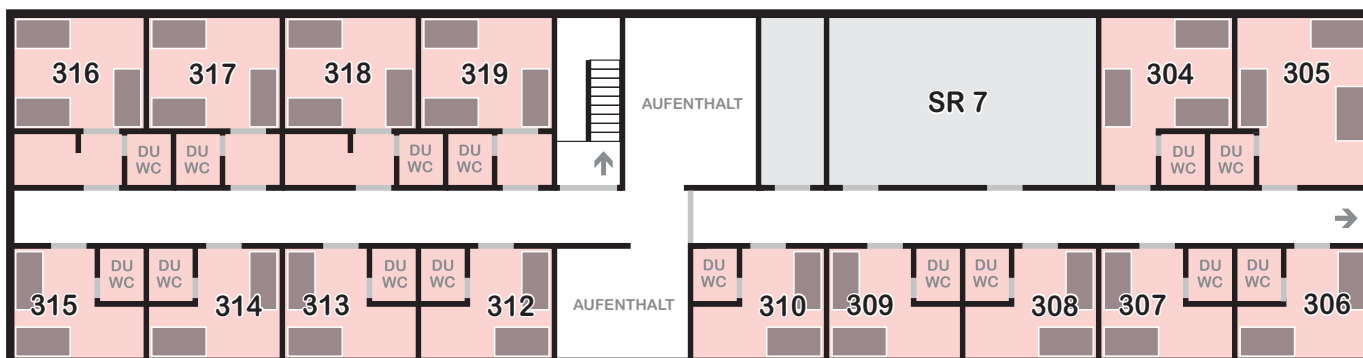

2. Obergeschoss (Zimmer 306-315 je eine Aufbettung möglich)

1. Obergeschoss (Zimmer 206-215 je eine Aufbettung möglich)

Erdgeschoss (Zimmer 112-119 Jugendbereich; Zimmer 106-109 je eine Aufbettung möglich)

Doppelstockbett

Einzelbett