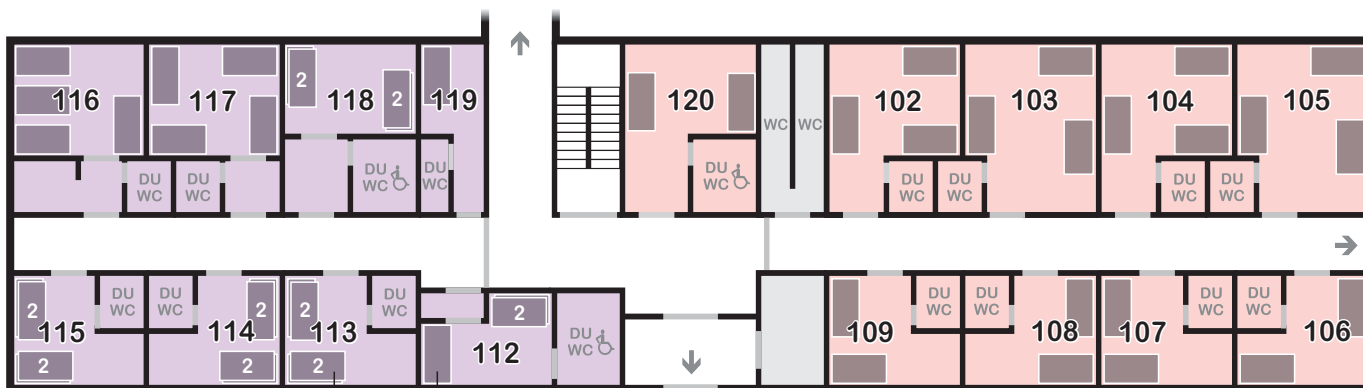

2. Obergeschoss (Zimmer 306-315 je eine Aufbettung möglich)

1. Obergeschoss (Zimmer 206-215 je eine Aufbettung möglich)

Erdgeschoss (Zimmer 112-119 Jugendbereich; Zimmer 106-109 je eine Aufbettung möglich)

Doppelstockbett

Einzelbett